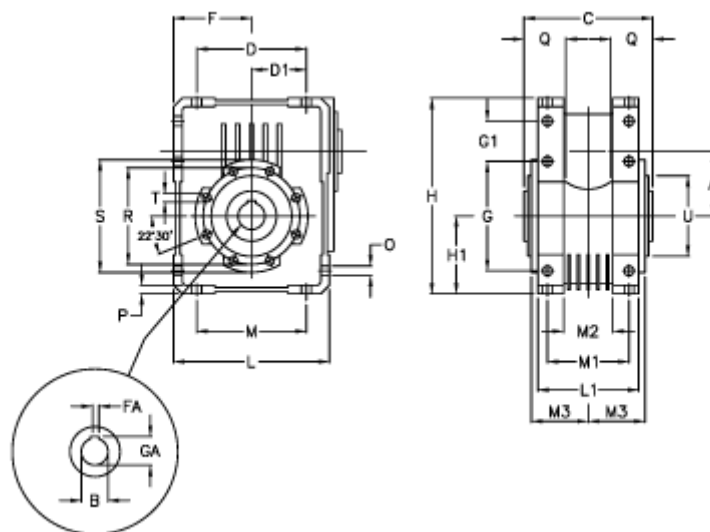

Varenummer: 39710630457
 Beskrivelse: Gearenhed W63U-45

Mål

A	= 62.17	G	= 102	M1	= 76	T	= M8x14
B	= 25	G1	= 37.5	M2	= 46	U	= 75
Betegnelse	= Gearenhed W63U	GA	= 28.3	M3	= 53.0		
C	= 120	H	= 182.5	O	= 9.0		
D	= 102.0	H1	= 72.5	P	= 8		
D1	= 51.0	L	= 145	Q	= 35		
F	= 72.5	L1	= 94	R	= 90		
FA	= 8	M	= 102	S	= 105		